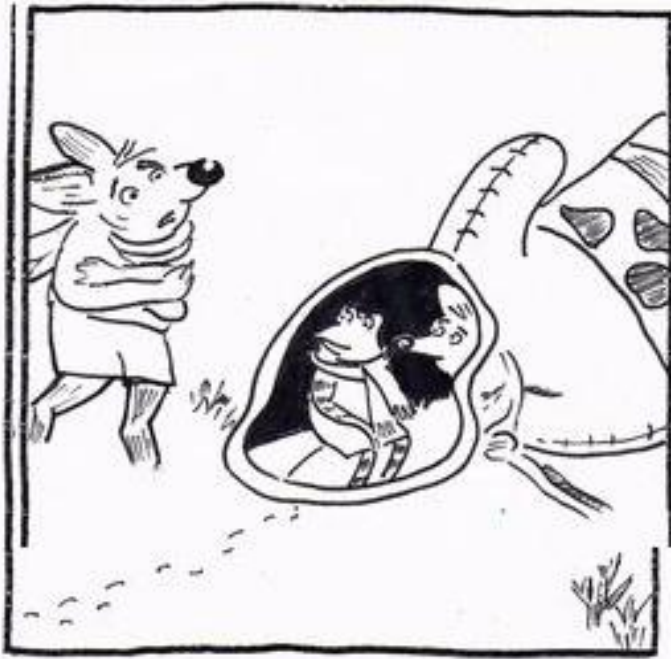

LA MOUFLE

LES CLASSIQUES
du Père Castor

GC

C'est l'histoire d'un paysan qui va chercher du bois. Il fait froid.

Il glisse sur la glace et il perd sa moufle sans s'en rendre compte.

Une souris trouve la moufle du paysan. Elle a froid et pour se réchauffer, elle va rentrer dans la moufle.

La souris rencontre la grenouille puis le lapin. Celui-ci veut aussi rentrer dans la moufle et demande alors à la souris. Elle accepte.

Le renard est tout gelé. Il découvre la moufle alors il demande à son tour s'il peut rentrer et la souris accepte .

L'ours se promène dans la forêt. Il découvre la moufle et demande s'il y a quelqu'un. Il demande alors à la petite souris s'il peut rentrer.

La petite souris accepte qu'il rentre mais il doit se faire tout petit parce que la moufle va s'étendre.